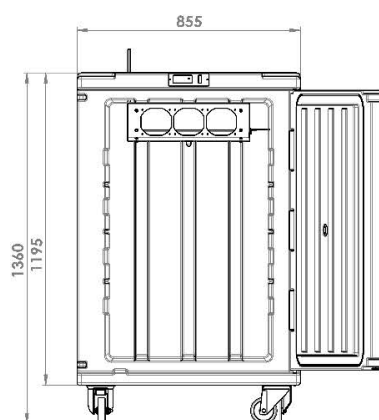

Modello ventilato
Fan-assisted model