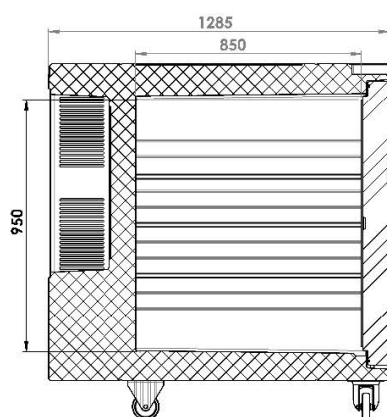

DISEGNI TECNICI TECHNICAL DRAWINGS

Modello statico
Static model