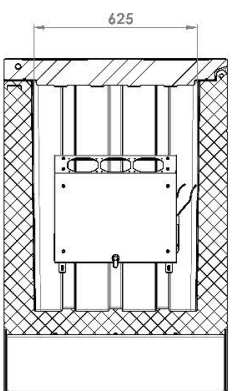

Modello ventilato
Fan-assisted model