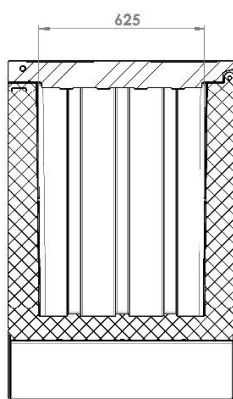

DISEGNI TECNICI TECHNICAL DRAWINGS

Modello statico
Static model