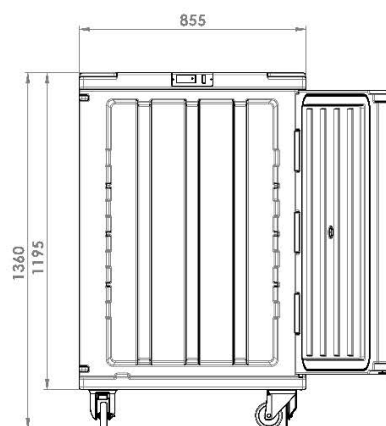

DISEGNI TECNICI TECHNICAL DRAWINGS

Modello statico
Static model