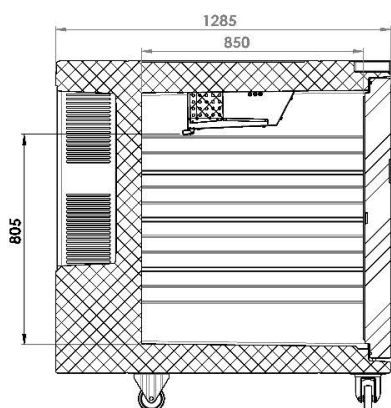

Modello ventilato
Fan-assisted model